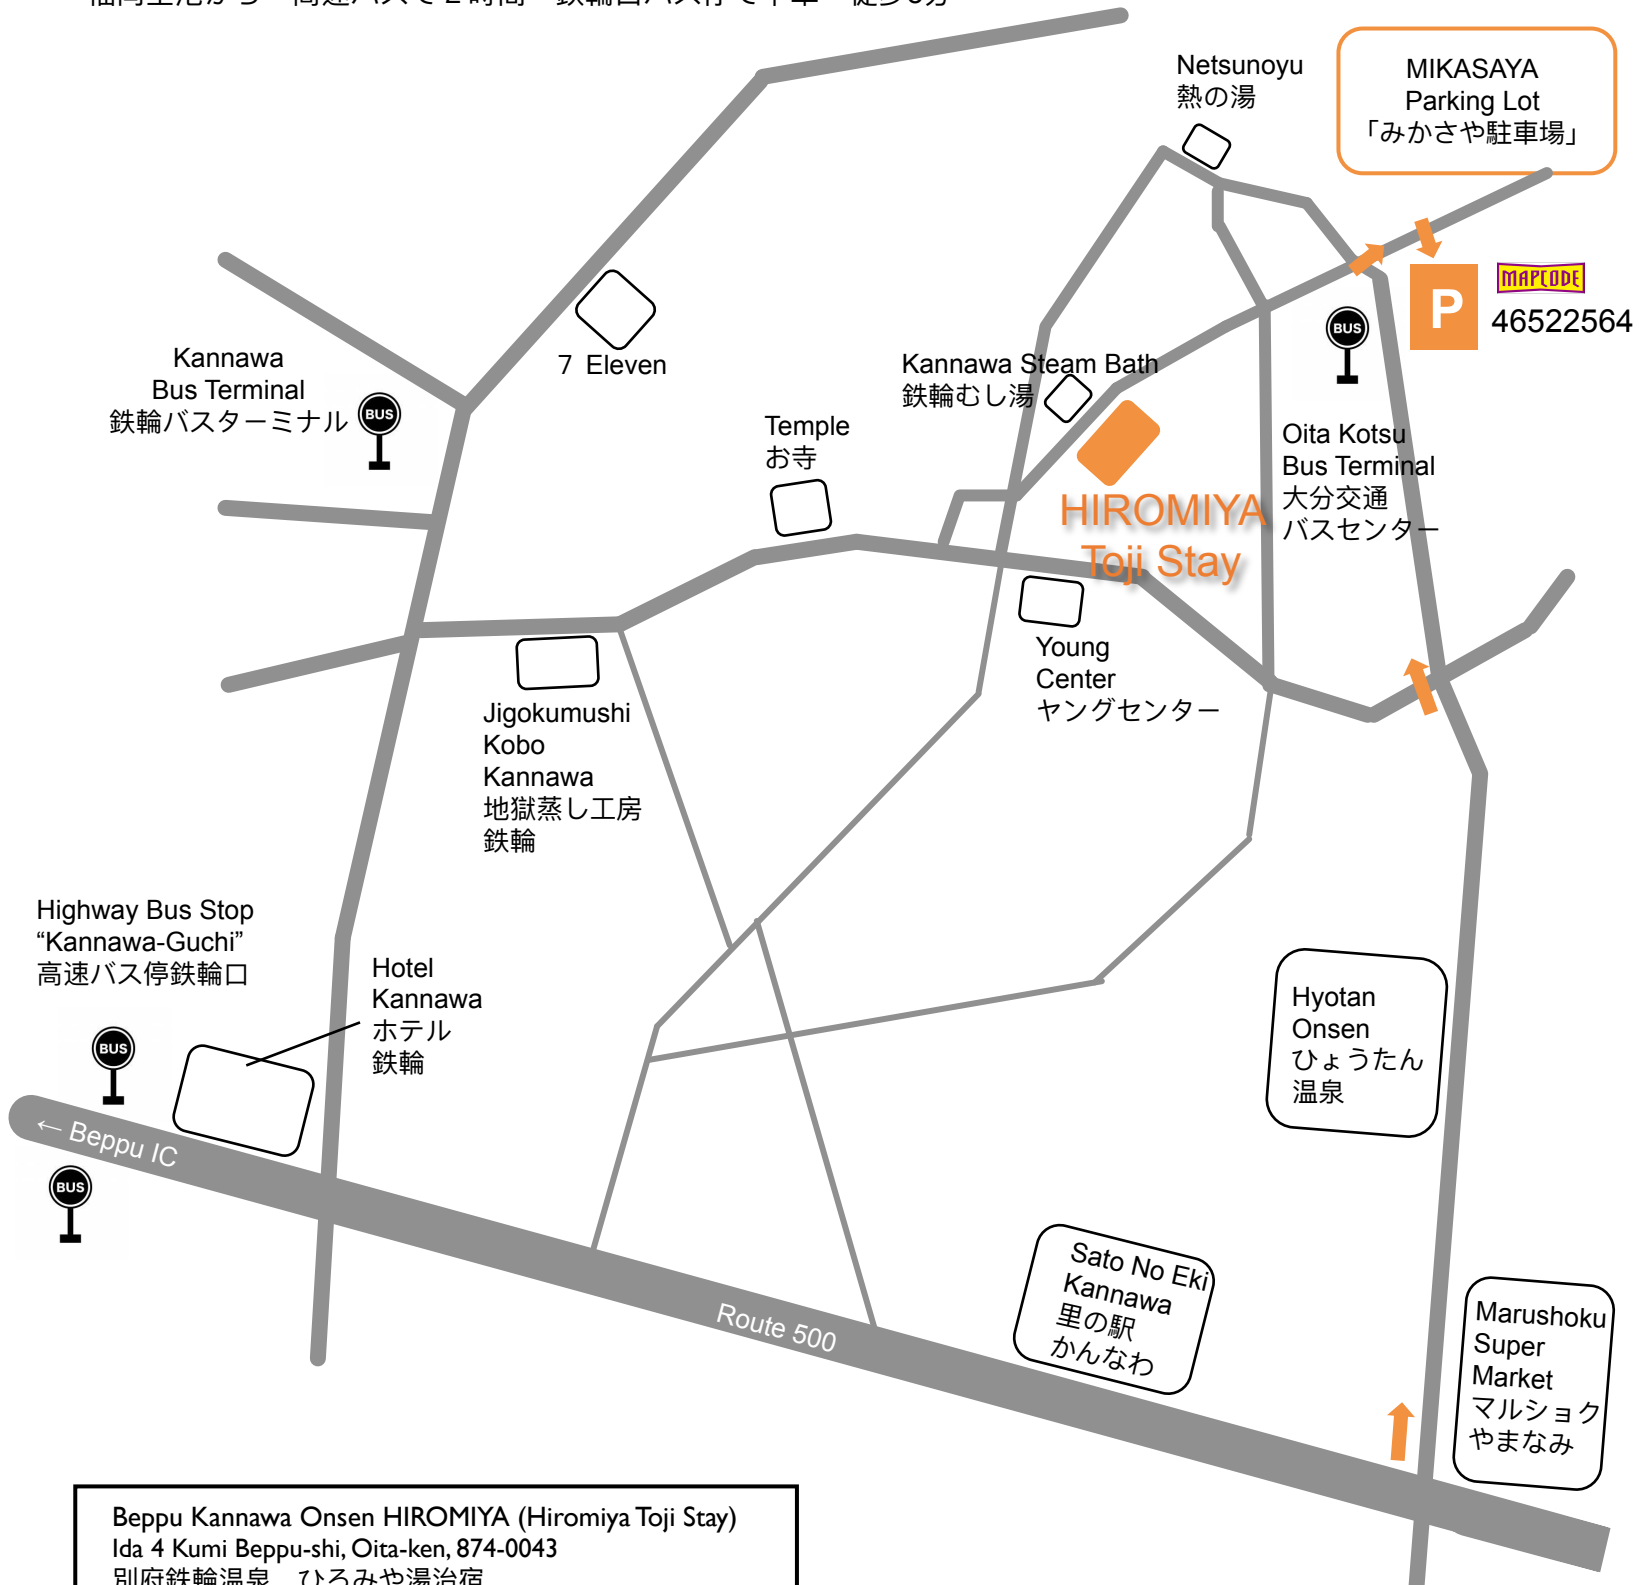

ACCESS MAP Beppu Kannawa Onsen HIROMIYA (Hiromiya Toji Stay)

アクセスマップ 別府鉄輪温泉 ひろみや湯治宿

From Beppu Station: via Kamenoi Bus → Kannawa Bus Terminal (20 min) → Walk to Hiromiya Toji Stay (5 min)
From Beppu Interchange: via car → Turn left at the corner of Marushoku Supermarket → Park at Mikasaya Parking Lot
From Fukuoka Airport: via highway bus → Kannawa-Guchi Bus Stop → Walk to Hiromiya Toji Stay (8 min)

別府駅から バス 鉄輪バスターミナルまで20分 徒歩5分
別府ICから 車 10分 マルショクやまなみ店前の交差点を左折後 矢印の通りに
「みかさや駐車場」をご利用ください。
福岡空港から 高速バスで2時間 鉄輪口バス停で下車 徒歩8分

Beppu Kannawa Onsen HIROMIYA (Hiromiya Toji Stay)
Ida 4 Kumi Beppu-shi, Oita-ken, 874-0043
別府鉄輪温泉 ひろみや湯治宿
〒874-0043 別府市井田4組
Tel: 0977 660 628 Email: info@tojistay.com
Homepage: www.tojistay.com